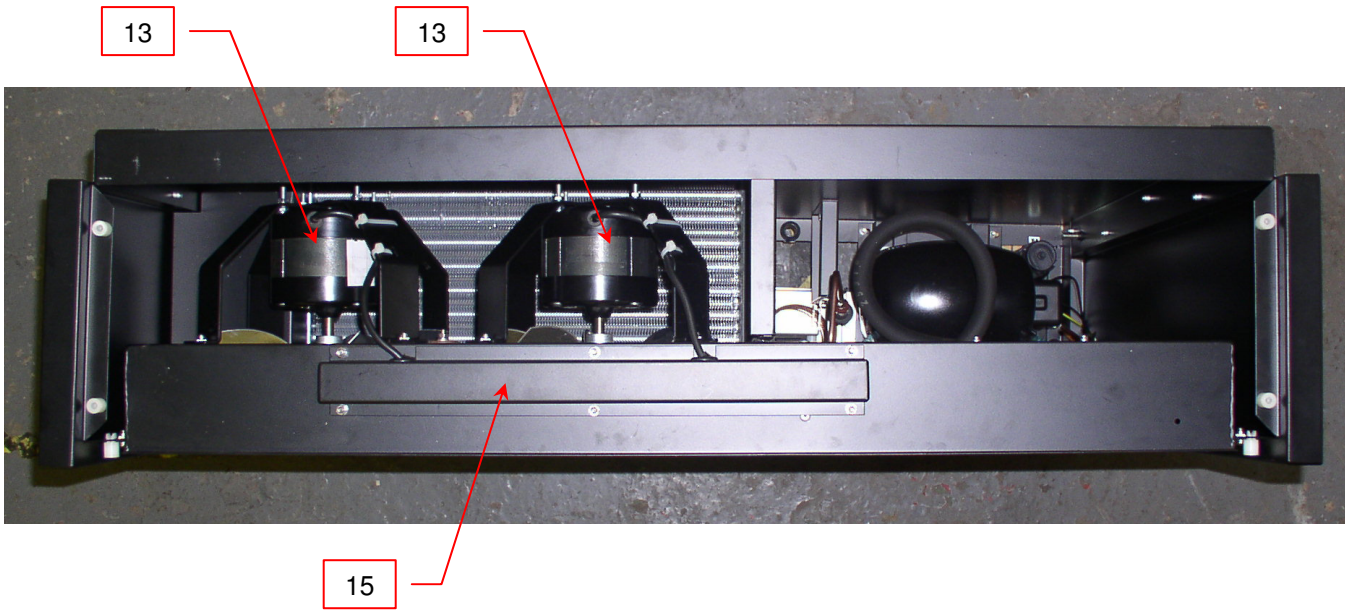

SPARE PARTS LIST

1322220
FD100 240V 50HZ 1PH EUROPE - BC COMPATIBLE

Ref	Item	Description	Description - English	UM
1	2320520	Heizelement Abstandhalter	Furrel	EA
2	2320521	Unterlegscheibe	Washer	EA
3	2321607	Kondensatwanne	Drain Tray	EA
4	2321626	Isolierscheibe	Insulator Washer	EA
5	2321627	Isolierscheibe	Insulator Washer	EA
6	2321701	Verdampfer	Evaporator Coil	EA
7	3014254	Kapillarrohr 0.0422 I/D	Capillary Tube 0.0422 I/D	FT
8	3014301	Isolierschlauch Durchmesser 3/8	Insul Tube 3/8" Dia	MT
9	3014315	Schlauch 16mm (Per Meter)	Hose 16mm (Per Metre)	MT
10	3020216	Kompressor R134a - 230V	Compressor - R134a - 230V	EA
11	3020723	Kondensator	Condenser Coil	EA
12	3020909	Filtertrockner	Filter Dryer	EA
13	3030160	Lüftermotor - 230V	Fan Motor - 230V	EA
14	3031607	Heizelement (Erfodert Umformung)	Heater Element (Requires Forming)	EA
15	3031716	Überhitzungsschutz	Over Heat Protector	EA
16	3032118	20mm Gummitülle geschlossen	20mm Semi Blind Grommet	EA
17	3040147	Ventilatorflügel	Fan Blade	EA
18	3086119	Schlauchklemme - Jubilee Klipp	Jubilee Clip	EA
19	3100344	Kurzarm Innensechskantschlüssel M6	Short Arm Allen Key M6	EA
20	3942330	Kabelverschraubung und Mutter - M20	Cable Gland & Nut - M20	EA
21	3942331	Kabelverschraubung und Mutter - M25	Cable Gland & Nut - M25	EA