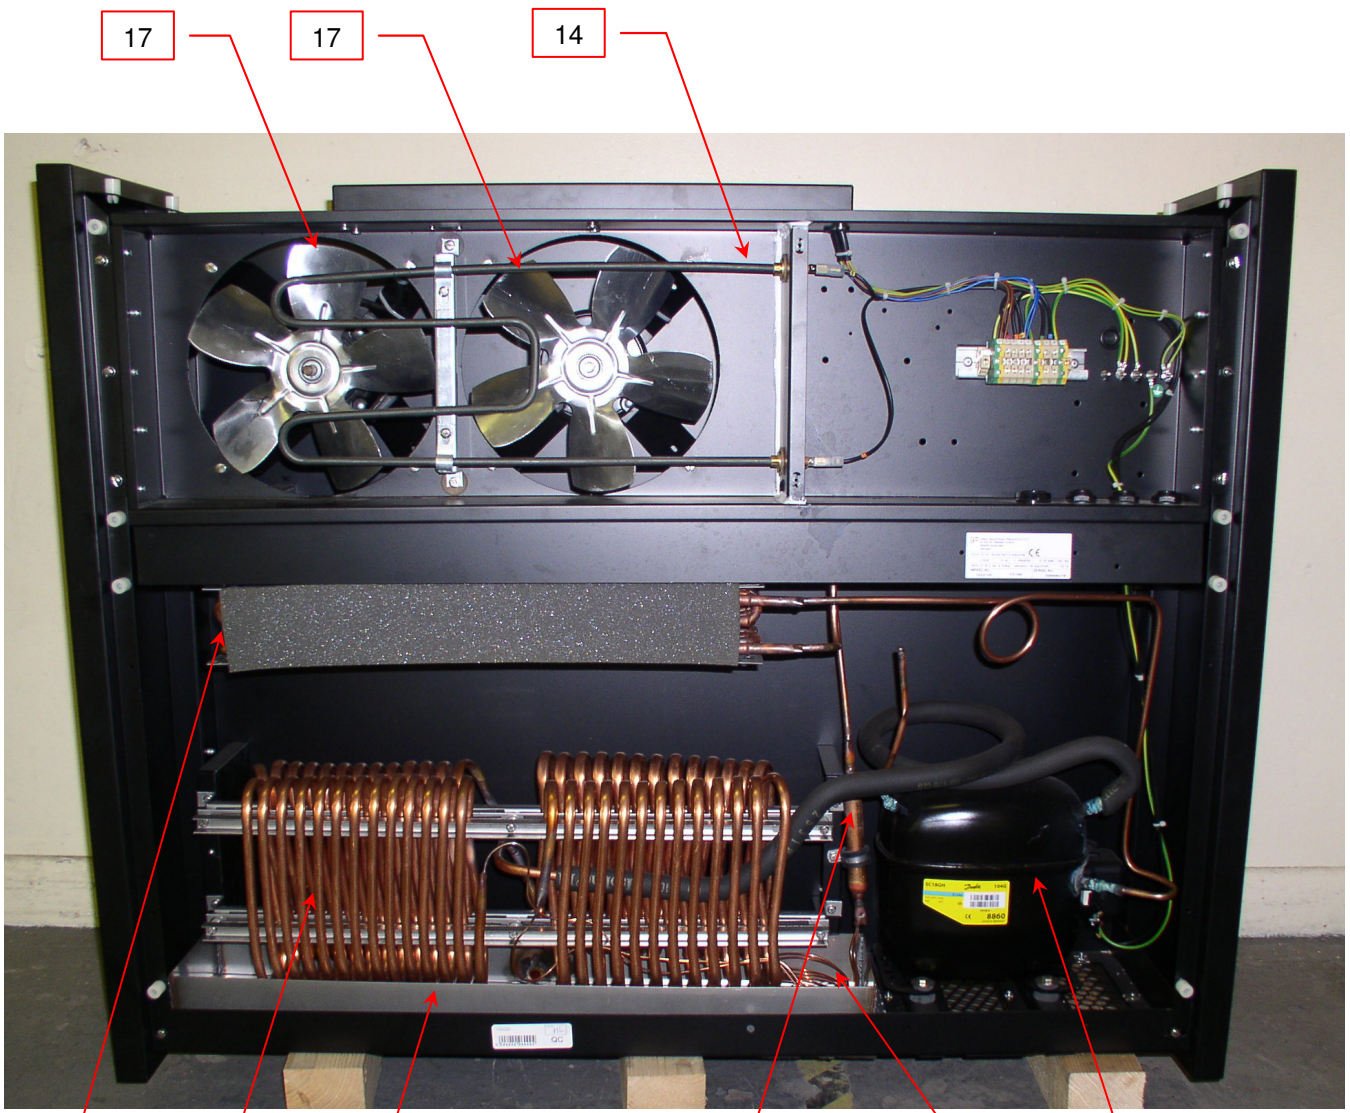

SPARE PARTS LIST

1322220
FD100 240V 50HZ 1PH EUROPE - BC COMPATIBLE

Ref	Item	Description	Description - English	UM
1	2320520	Heizelement Abstandhalter	Furrel	EA
2	2320521	Unterlegscheibe	Washer	EA
3	2321607	Kondensatwanne	Drain Tray	EA
4	2321626	Isolierscheibe	Insulator Washer	EA
5	2321627	Isolierscheibe	Insulator Washer	EA
6	2321701	Verdampfer	Evaporator Coil	EA
7	3014254	Kapillarrohr 0.0422 I/D	Capillary Tube 0.0422 I/D	FT
8	3014301	Isolierschlauch Durchmesser 3/8	Insul Tube 3/8" Dia	MT
9	3014315	Schlauch 16mm (Per Meter)	Hose 16mm (Per Metre)	MT
10	3020216	Kompressor R134a - 230V	Compressor - R134a - 230V	EA
11	3020723	Kondensator	Condenser Coil	EA
12	3020909	Filtertrockner	Filter Dryer	EA
13	3030160	Lüftermotor - 230V	Fan Motor - 230V	EA
14	3031607	Heizelement (Erfodert Umformung)	Heater Element (Requires Forming)	EA
15	3031716	Überhitzungsschutz	Over Heat Protector	EA
16	3032118	20mm Gummitülle geschlossen	20mm Semi Blind Grommet	EA
17	3040147	Ventilatorflügel	Fan Blade	EA
18	3086119	Schlauchklemme - Jubilee Klipp	Jubilee Clip	EA
19	3100344	Kurzarm Innensechskantschlüssel M6	Short Arm Allen Key M6	EA
20	3942330	Kabelverschraubung und Mutter - M20	Cable Gland & Nut - M20	EA
21	3942331	Kabelverschraubung und Mutter - M25	Cable Gland & Nut - M25	EA